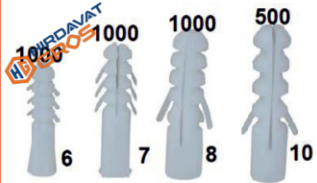

PLASTİK GRUBU

STANDART DÜBEL

6 LİK	280,00 ₺
7 LİK	300,00 ₺
8 LİK	300,00 ₺
10 LUK	310,00 ₺